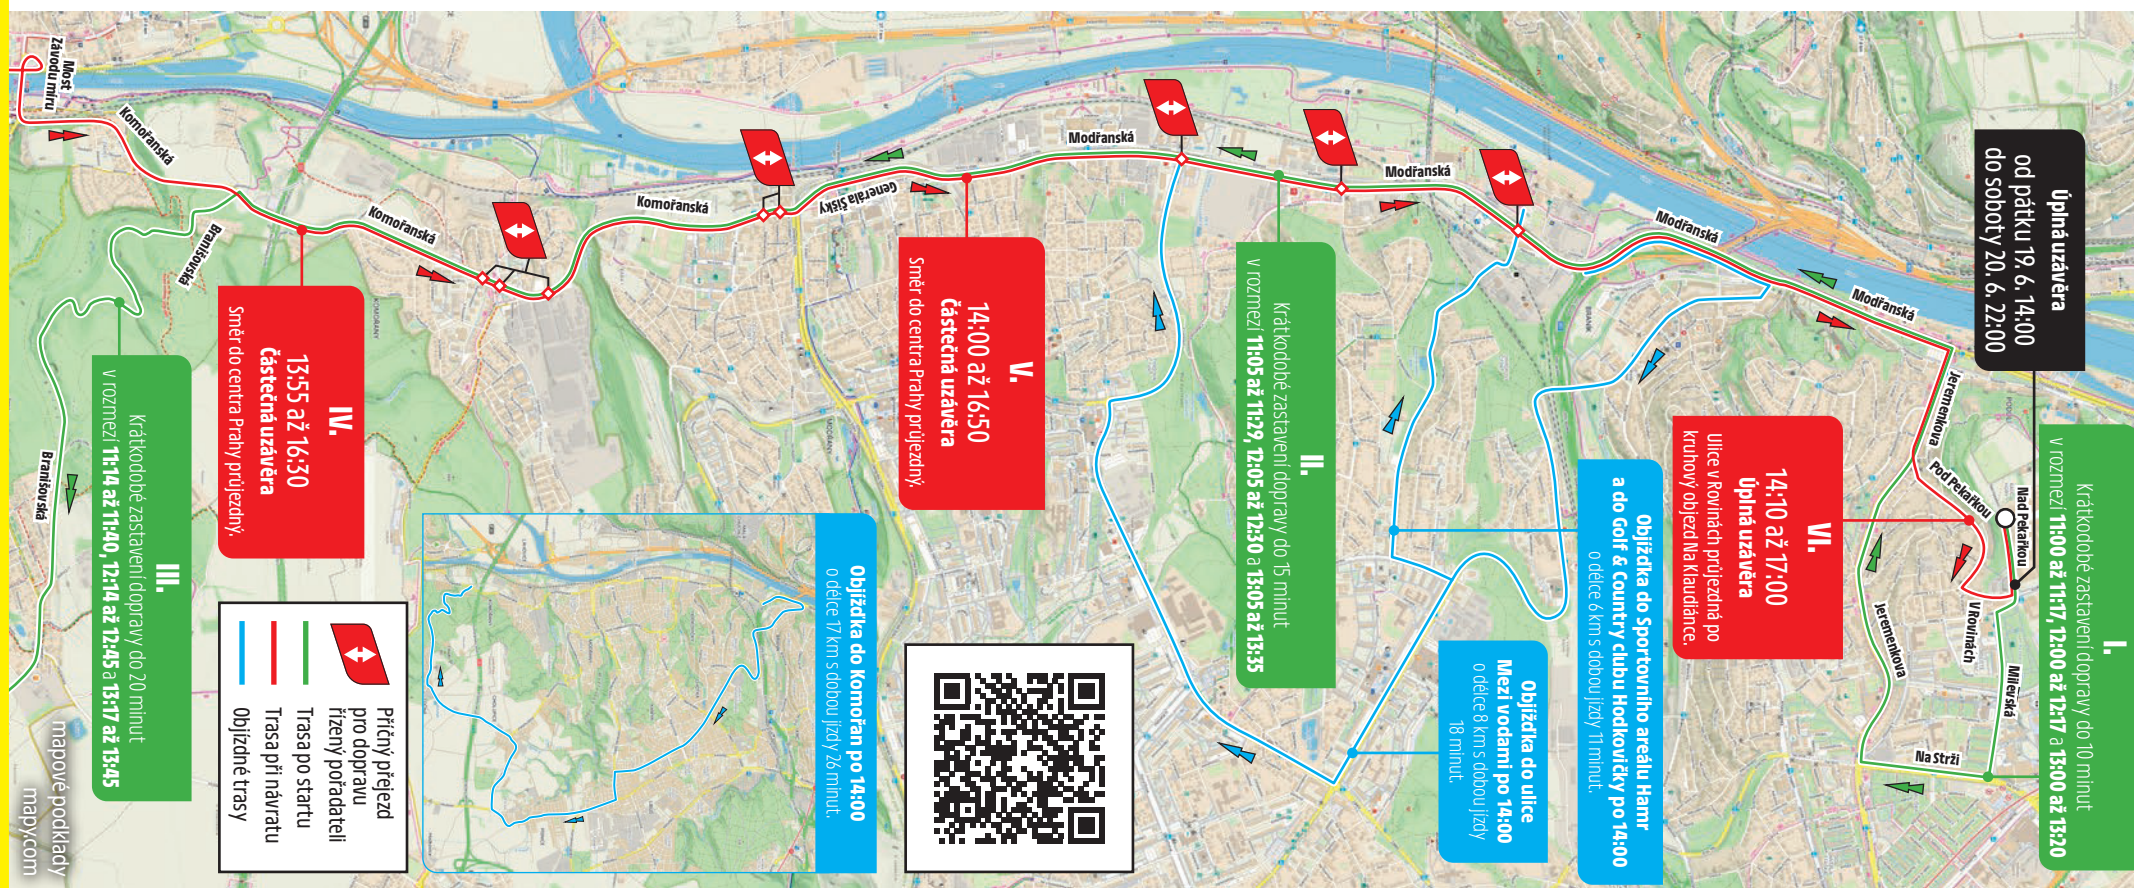

Více informací na www.letapeczech.cz/omezeni-dopravy/

Omezení při návratu od 14:00 do 17:15 dne 20. 6. 2026

Ulice	Průjezd závodníků do cíle	Segment na mapě
Most Závodu míru - směr z centra uzavřen	13:55 - 16:25	IV.
Komořanská - směr z centra uzavřen	13:55 - 16:30	
Generála Šišky - směr z centra uzavřen	14:00 - 16:40	V.
Modřanská - směr z centra uzavřen (Gen. Šišky - sjezd z Jižní spojky)	14:05 - 16:45	
Modřanská - směr z centra uzavřen (sjezd z Jižní spojky - Jeremenkova)	14:10 - 16:50	
Jeremenkova po Dvorecké náměstí - směr k Vltavě uzavřen	14:11 - 16:50	VI.
Pod Pekařkou	14:13 - 16:53	
V rovinách	14:14 - 16:54	

Ulice Komořanská, Gen. Šišky a Modřanská ve směru do centra průjezdné.

Ulice Mezi Vodami, bytové domy, sport. Areál Hamr a Golf & Country Club Hodkovičky přístupny skrze příčné přejezdy v křižovatkách Modřanská/U Kempinku, Modřanská/V Náklich, Modřanská/Čs. Exilu.

Ulice U spořitelny, Kolmanova, U Klubu, Okružní, Na Homoli a na Šabatce přístupna skrze příčné přejezdy z Komořanské. Ulice Břeňova přístupná ve směru do Zbraslavi.

Omezení při návratu Zbraslav

MČ Praha-Zbraslav	Průjezd závodníků do cíle
Strnady (úplná uzávěra)	13:45 - 16:10
K Přehradám po Most Závodu Míru (úplná uzávěra)	13:50 - 16:25
Most Závodu Míru a Komořanská (částečná uzávěra)	13:52 - 16:30

Ulice k Přehradám po odbočení na most Závodu Míru průjezdná, odbočení do centra MČ Praha-Zbraslav bez omezení.
 Most Závodu Míru a ulice Komořanská ve směru od Zbraslavi do Komořan a dále směr centrum průjezdné.
 Odbočení z mostu Závodu Míru směr Vrnány řízené regulovčíky.
 Objízdná trasa směr Slapy po D4 přes Nový Knín.